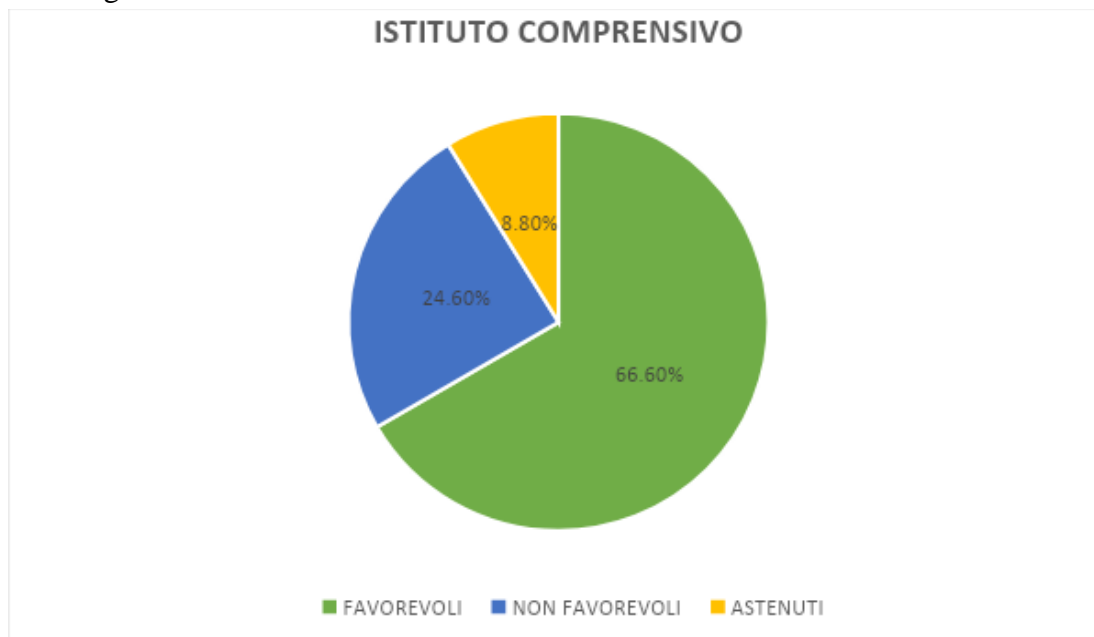

ISTITUTO COMPRENSIVO “DEDALO 2000”

26040 GUSSOLA (CR) - Via Gramsci n.15 - tel. 0375/64090

Mail - CRIC81300R@ISTRUZIONE.IT - CRIC81300R@PEC.ISTRUZIONE.IT

C.F. 90005310199

Codice IPA: **istsc_cric81300r**

Alle famiglie della scuola Primaria e Scuola Infanzia
Agli Enti locali
Alla DSGA

Oggetto: orario di funzionamento scuola Primaria a.s. 2022/23

Si comunica che il Consiglio di Istituto con delibera n. 5/4 del 30 giugno 2022 “Riorganizzazione orario di funzionamento scuola primaria dall’anno scolastico 2022-2023” ha approvato, all’unanimità, la proposta oraria che prevede dal lunedì al venerdì l’inizio delle lezioni alle ore 8.30 e la conclusione alle ore 15.30.

La decisione è stata presa sulla base dei seguenti elementi:

- parere tecnico espresso dal Collegio Docenti il giorno 2/03/2022 con delibera n. 5/1
- disponibilità degli Enti Locali per la fornitura del servizio mensa nella giornata del mercoledì e dei trasporti
- sondaggio presso le famiglie dell’Istituto nelle classi prime, seconde, terze e quarte Primaria e Scuola infanzia, sezione grandi. L’esito del sondaggio è riassunto nel grafico sottostante:

A disposizione per ulteriori chiarimenti, si ringrazia per la consueta collaborazione

LA DIRIGENTE SCOLASTICA

Dott.ssa Paola Premi

Firmato digitalmente da PAOLA PREMI